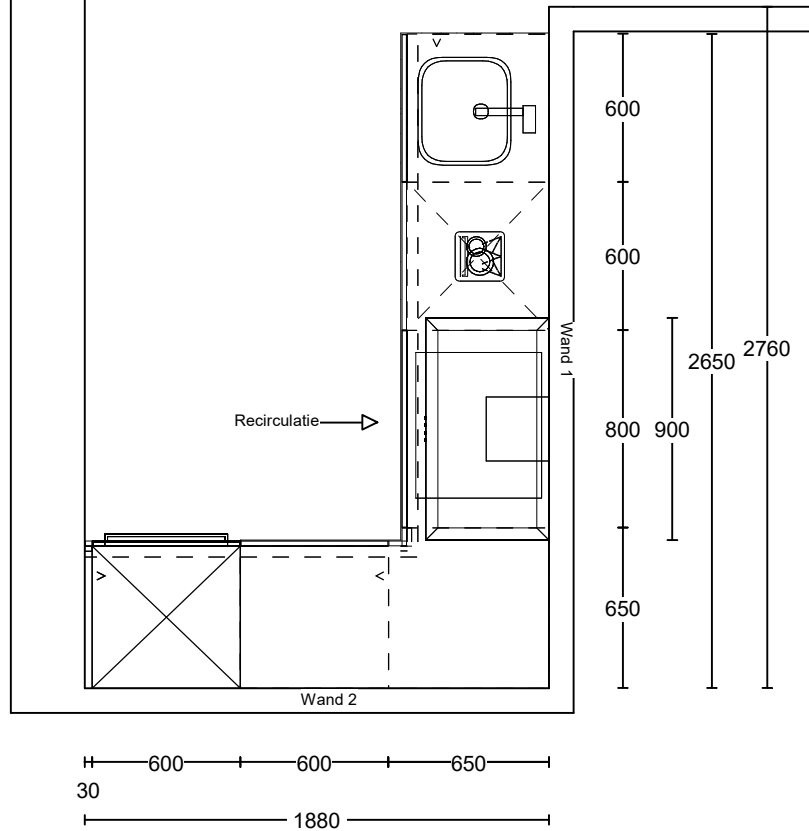

- Deze ruimte wordt verwarmd door vloerverwarming uitgezonderd de keukenzone.
- Positie MV afzuigventielen zijn volgens verkooptekeningen en zijn niet te verplaatsen.
- Positie plafondlichtpunten volgens verkooptekeningen.

Project: Heerhugowaard - Vaanpark - 65 appartementen
Type: GM2.02
Referentie: 56524kims
Meerwerk: Aanemer

Bouwnummer: 106,107,108,117,118,119,131,132,133,145,146,147,159, 160,161

Deze tekening is een schets van de werkelijkheid en is bedoeld om een redelijk overzicht te geven. Aan deze tekening kunnen geen rechten worden ontleend.