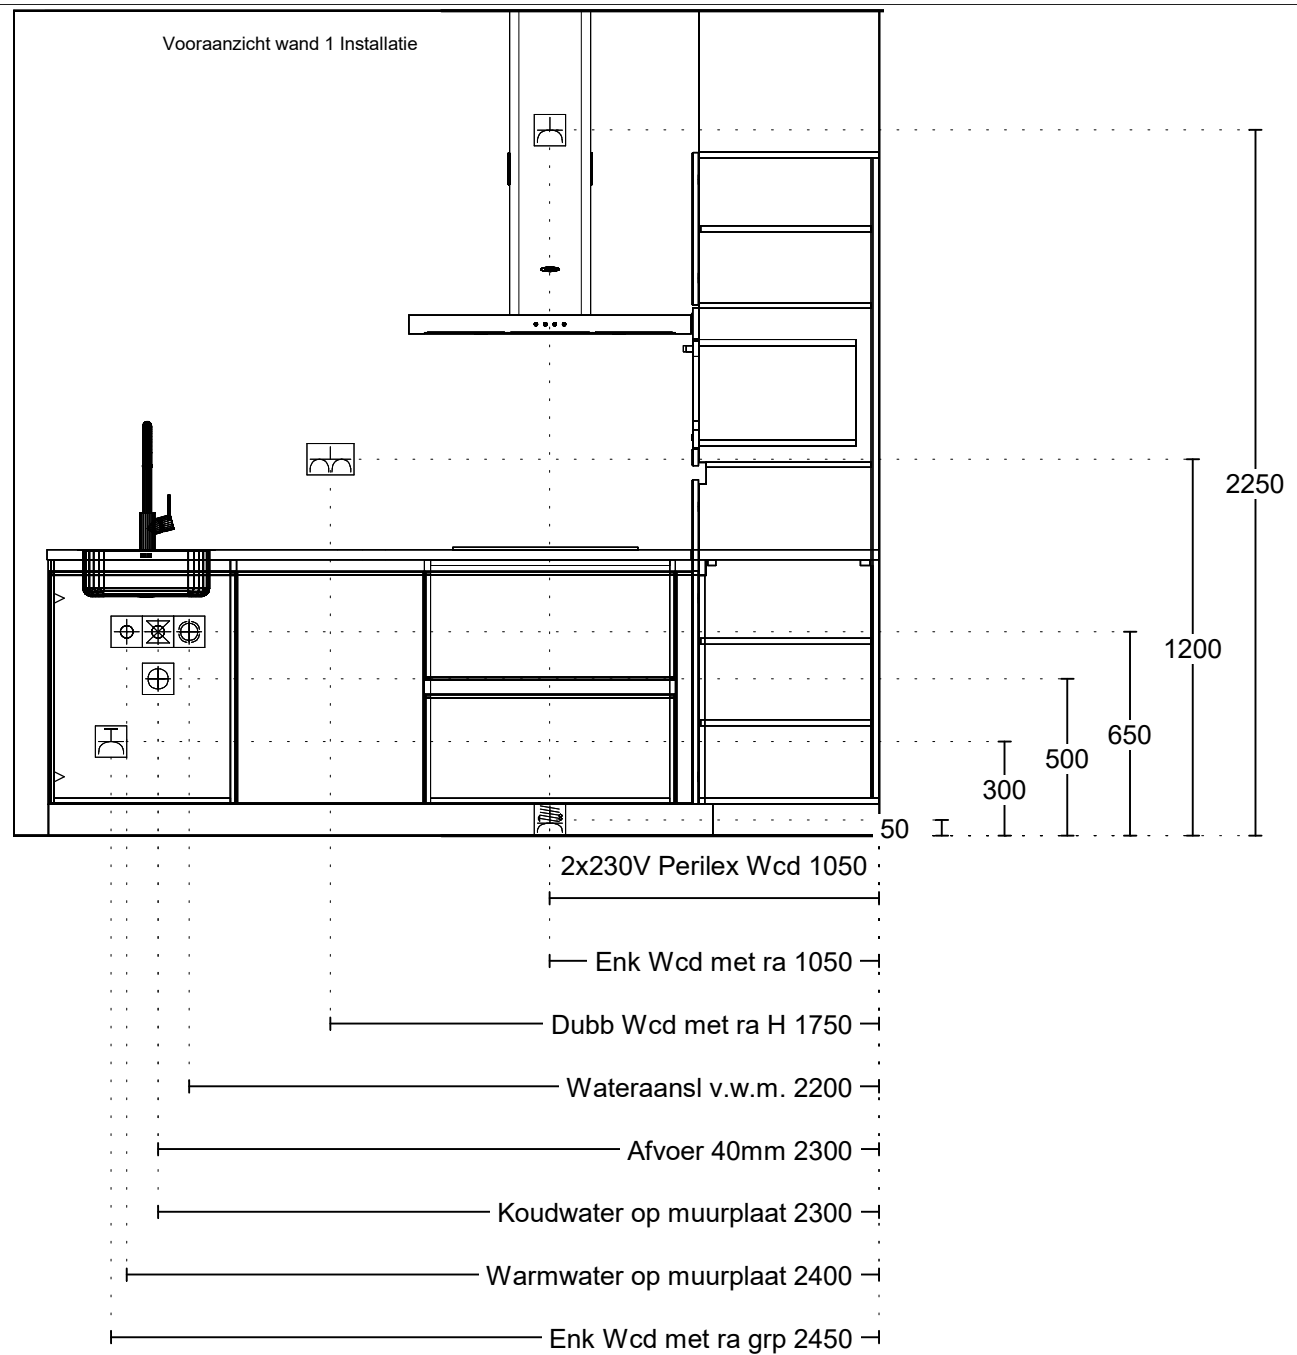

Project: Heerhugowaard - Vaanpark - 65 appartementen
 Type: GM2.02
 Referentie: 56524kims
 Meerwerk: Aanemer

Bouwnummer: 106,107,108,117,118,119,131,132,133,145,146,147,159, 160,161

Deze tekening is een schets van de werkelijkheid en is bedoeld om een redelijk overzicht te geven. Aan deze tekening kunnen geen rechten worden ontleend.

Project: Heerhugowaard - Vaanpark - 65 appartementen
 Type: GM2.02
 Referentie: 56524kims
 Meerwerk: Aanemer

Bouwnummer: 106,107,108,117,118,119,131,132,133,145,146,147,159,160,161

Deze tekening is een schets van de werkelijkheid en is bedoeld om een redelijk overzicht te geven. Aan deze tekening kunnen geen rechten worden ontleend.