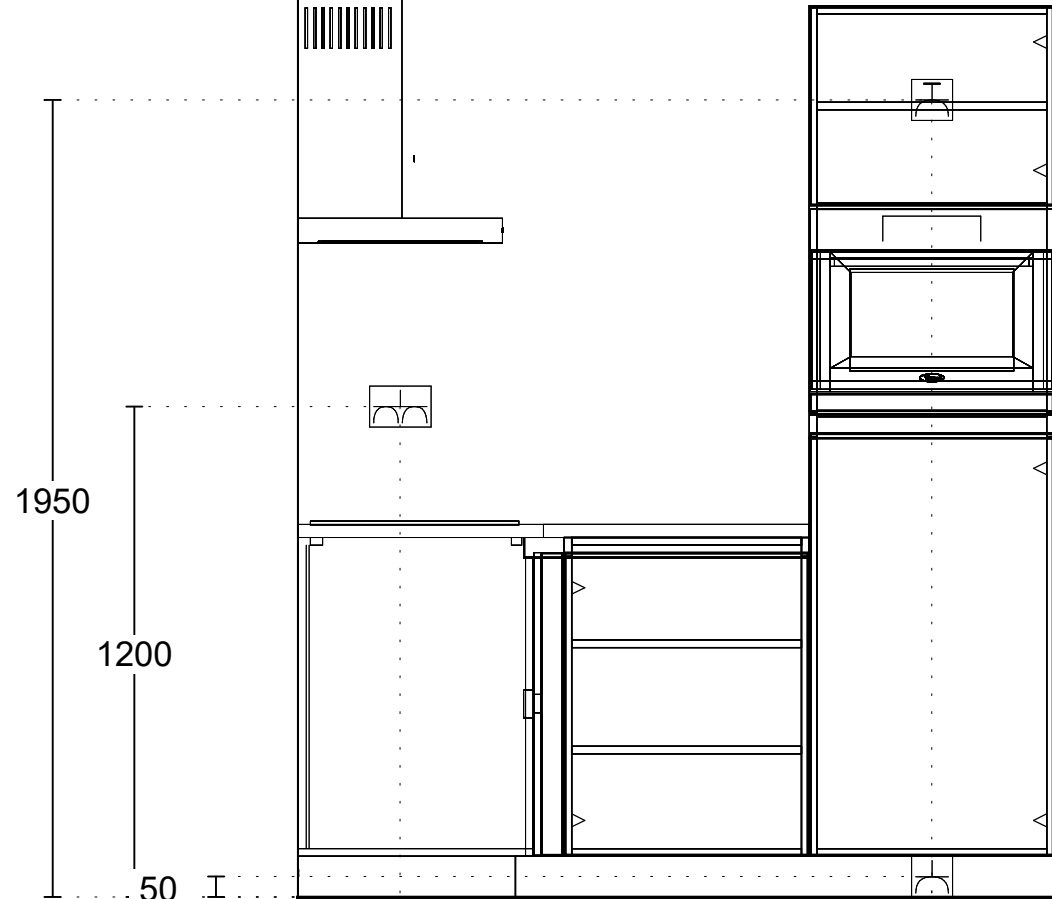

Vooraanzicht wand 2 Installatie

Dubb Wcd met ra H 250

Enk Wcd met ra grp 1550

Enk Wcd met ra 1550

Project: Heerhugowaard - Vaanpark - 65 appartementen
Type: GM2.02
Referentie: 56524kims
Meerwerk: Aanemer

Bouwnummer:
106,107,108,117,118,119,131,132,133,145,146,147,159,
160,161

Deze tekening is een schets van de werkelijkheid
en is bedoeld om een redelijk overzicht te geven.
Aan deze tekening kunnen geen rechten worden
ontleend.