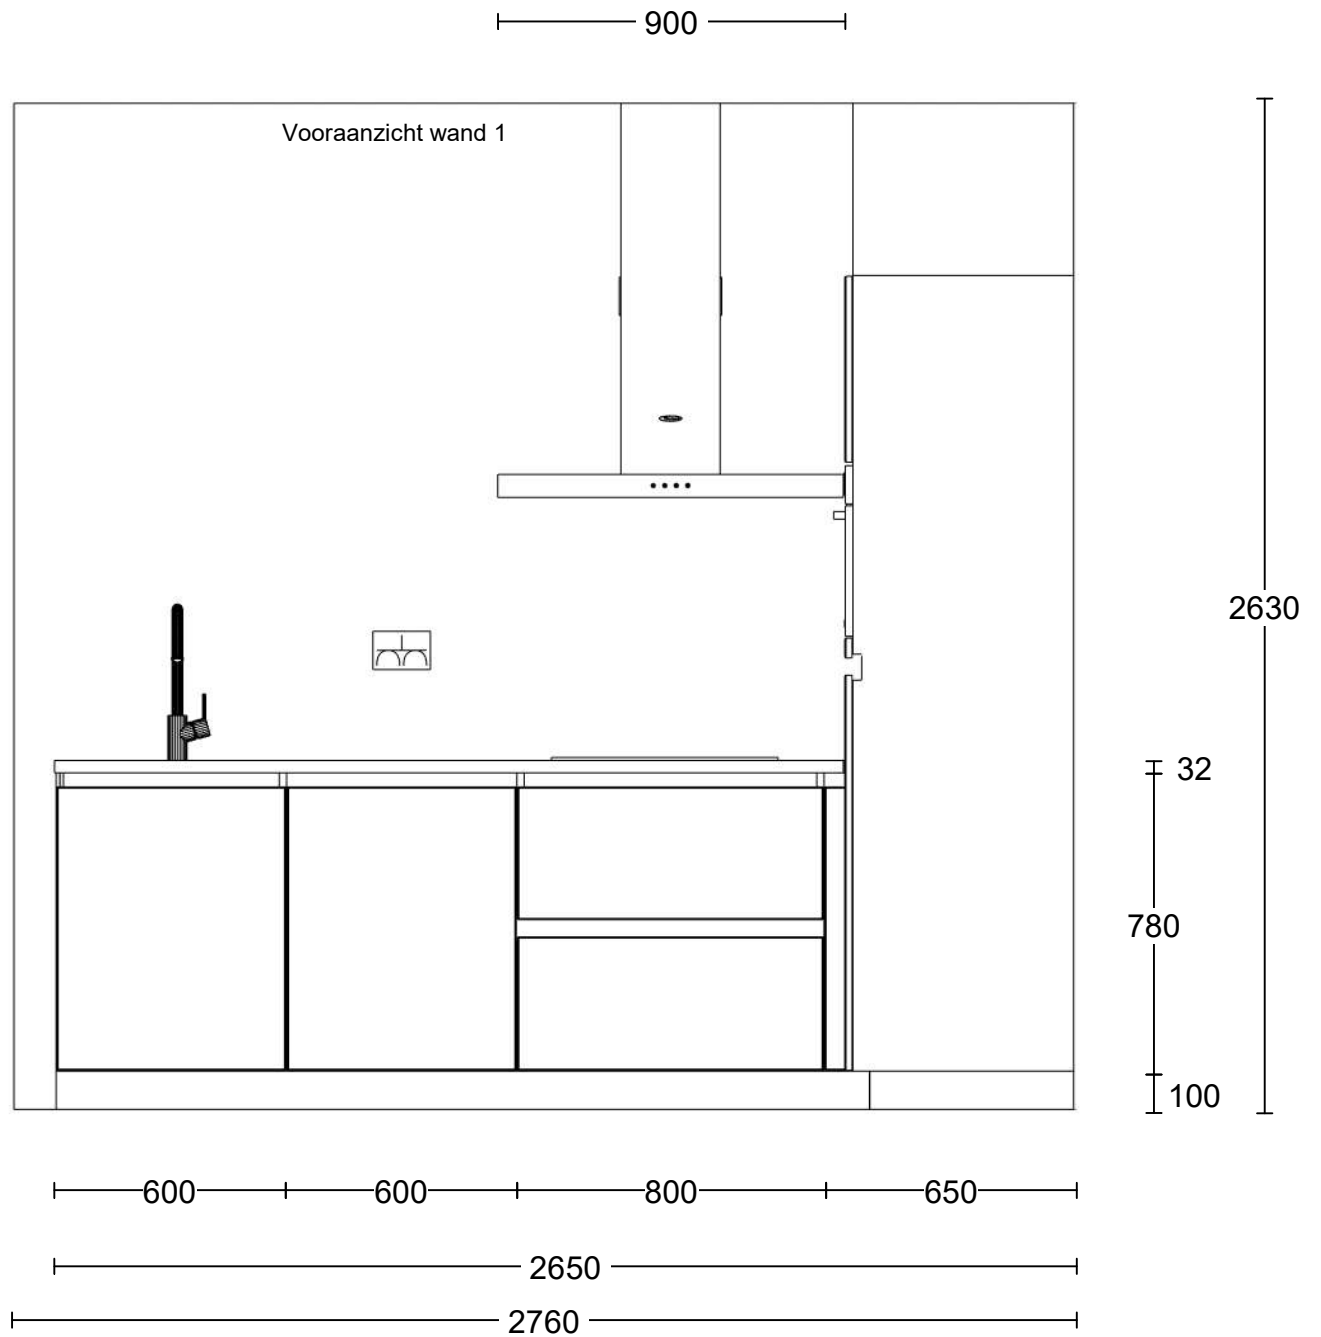

Project: Heerhugowaard - Vaanpark - 65 appartementen
Type: GM2.02
Referentie: 56524kims
Meerwerk: Aanemer

Bouwnummer: 106,107,108,117,118,119,131,132,133,145,146,147,159,160,161

Deze tekening is een schets van de werkelijkheid en is bedoeld om een redelijk overzicht te geven. Aan deze tekening kunnen geen rechten worden ontleend.