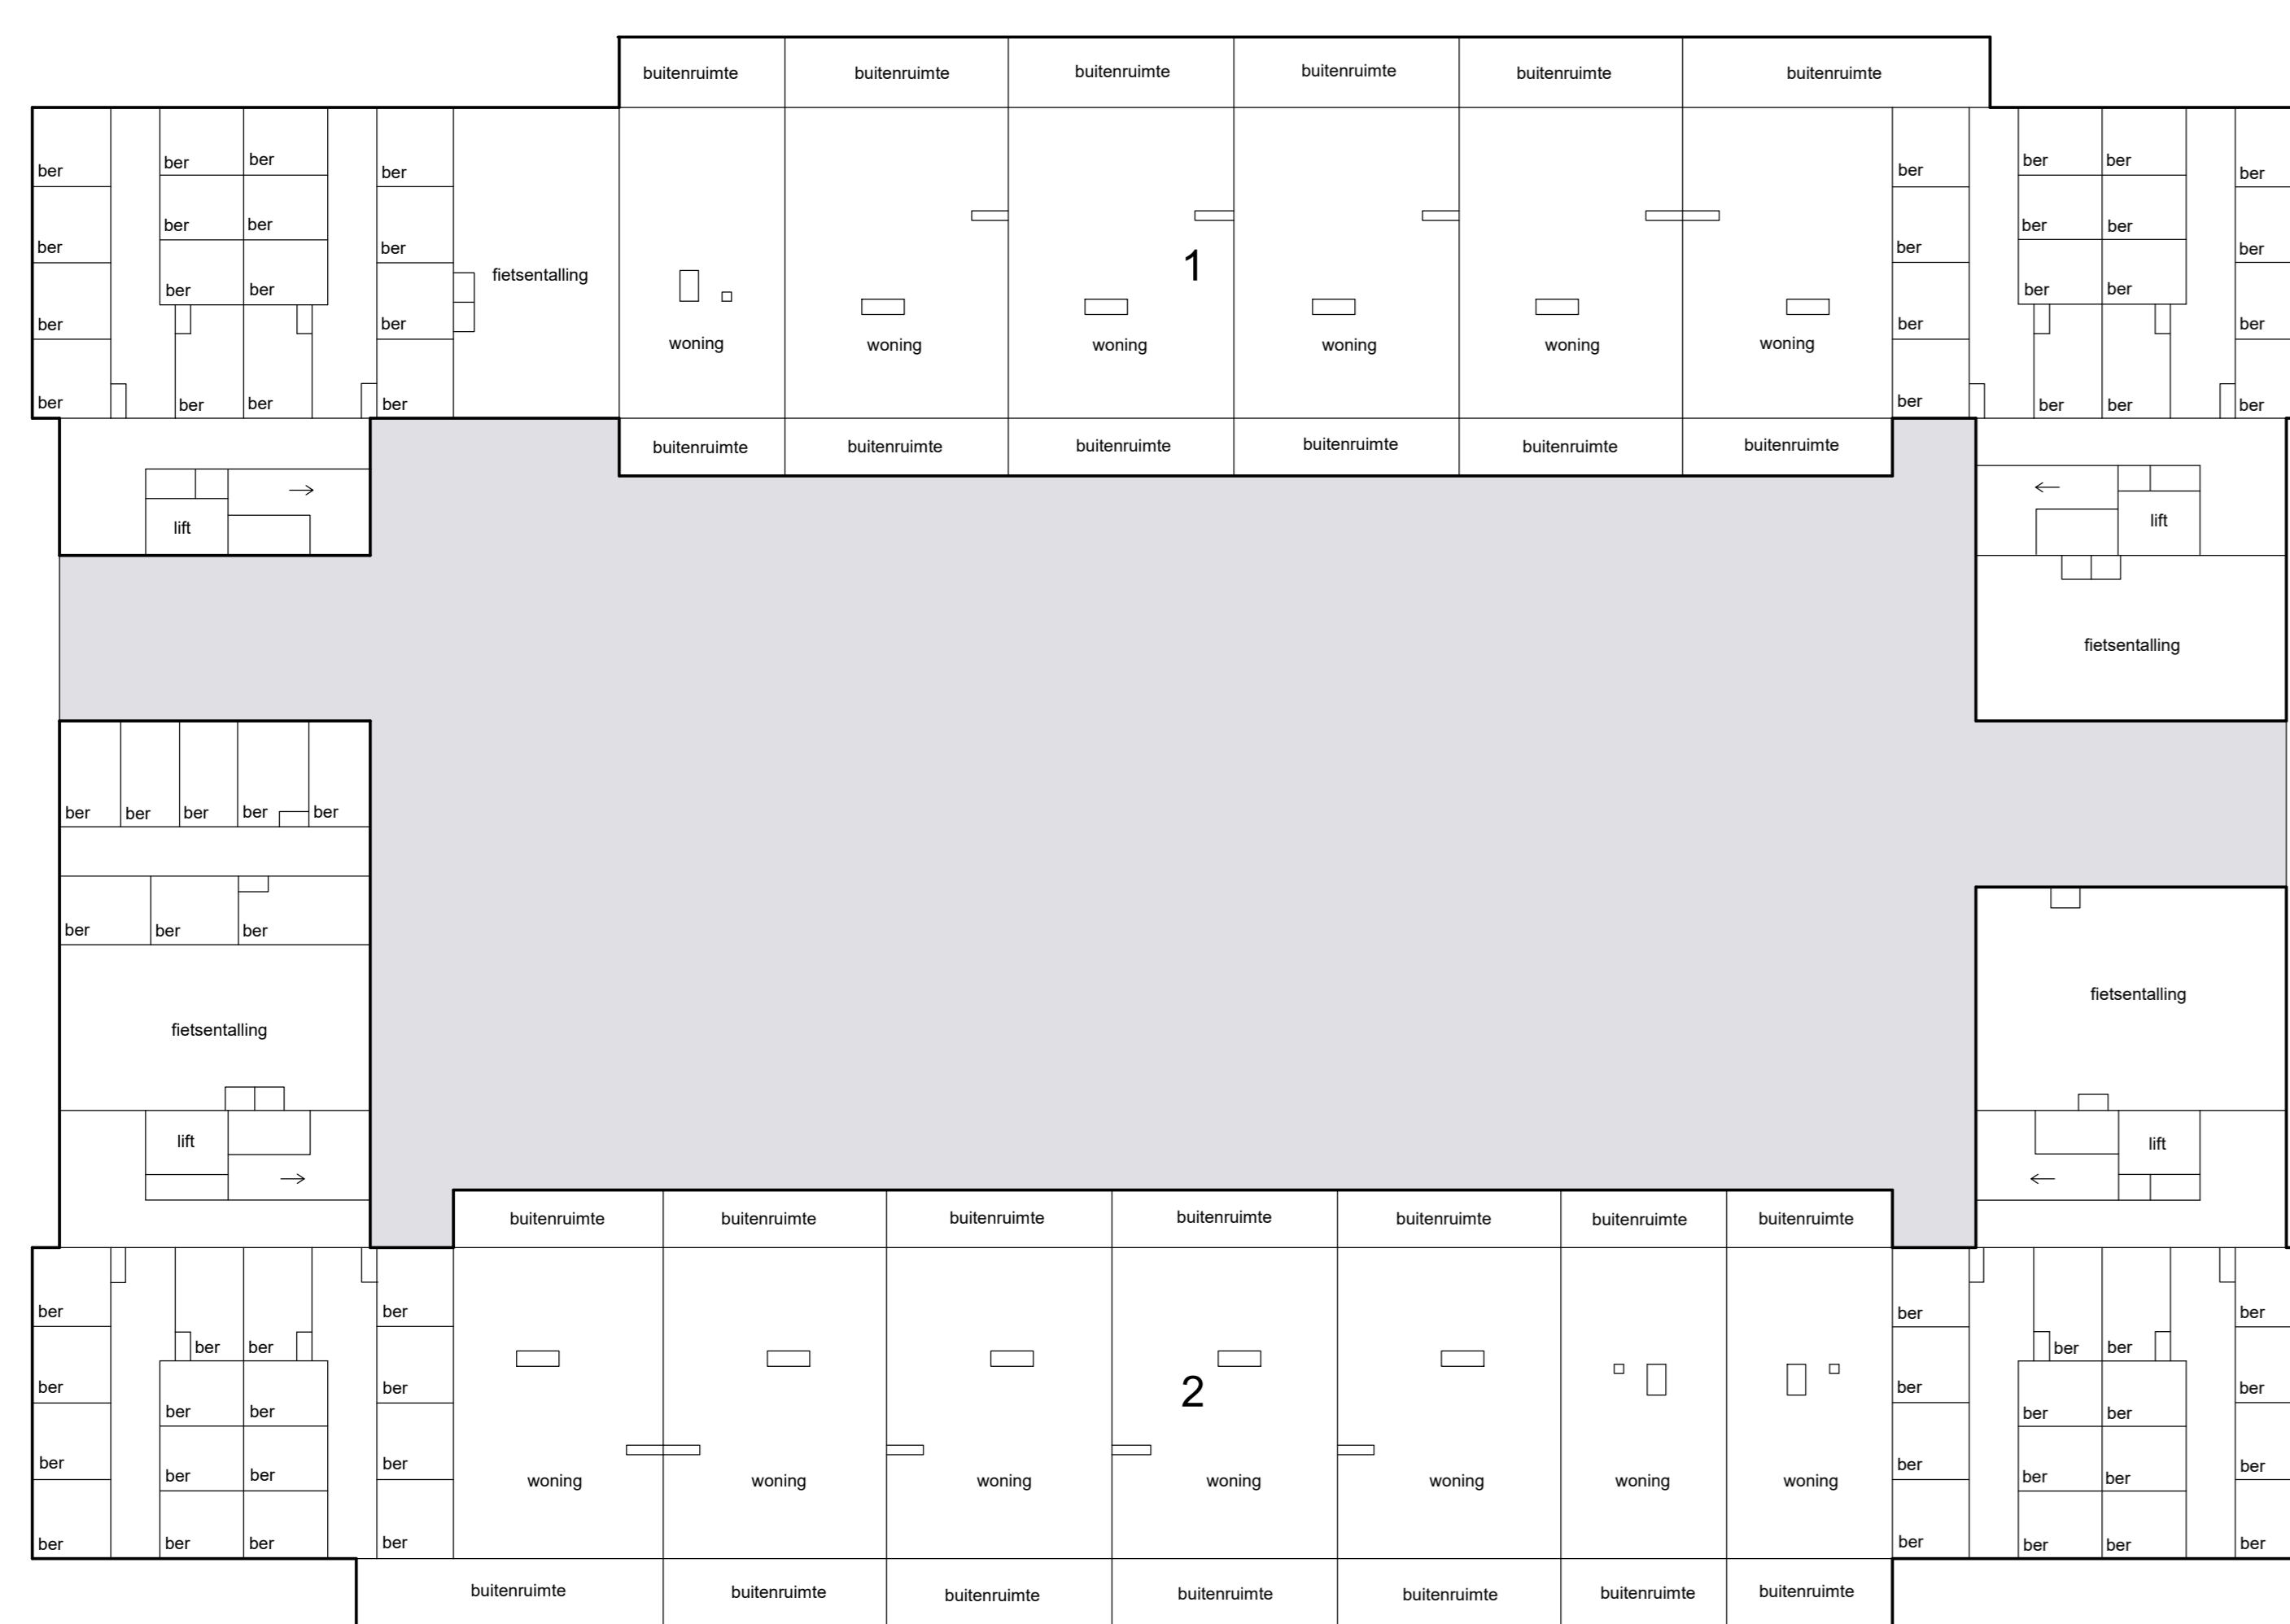

Schaal 1 : 200
 = Gemeenschappelijk

Situatie 1: 1000 Heerhugowaard

1e etage

begane grond

2e etage

Schaal 1 : 200
■ = Gemeenschappelijk

4e etage

3e etage

dak