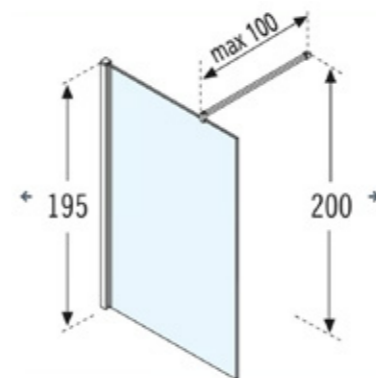

Hoogte wand: 198cm
Profielkleur: Matchroom
Glassoort: Transparant

Artikelnummers:

- Breedte 91-93cm | Y2FG91-1B
- Breedte 101-103cm | Y2FG101-1B
- Breedte 119-121cm | Y2FG119-1B

Voor overige mogelijkheden zie koperskeuzelijst of vraag uw kopersbegeleider.