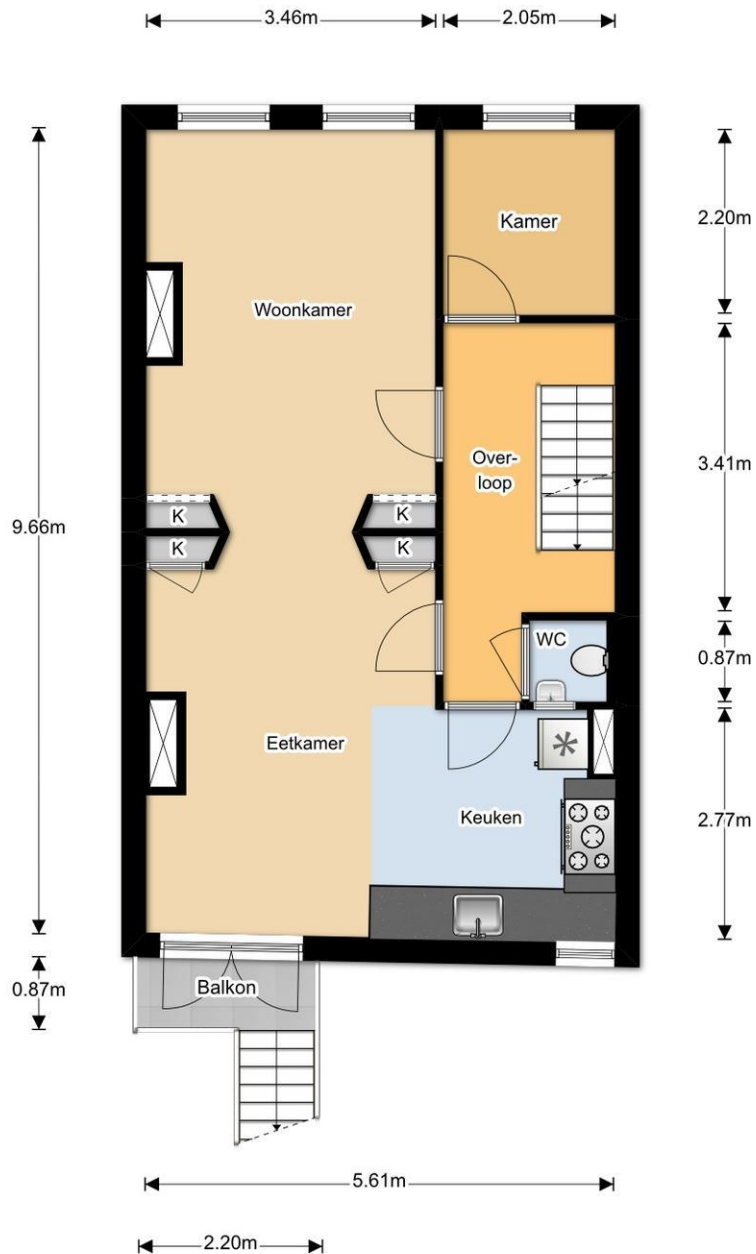

Plattegrond

Duvenvoordestraat 73 rd, Haarlem
1e Verdieping

Deze plattegrond is met de meeste zorg samengesteld.
Er kunnen geen rechten aan worden ontleend.