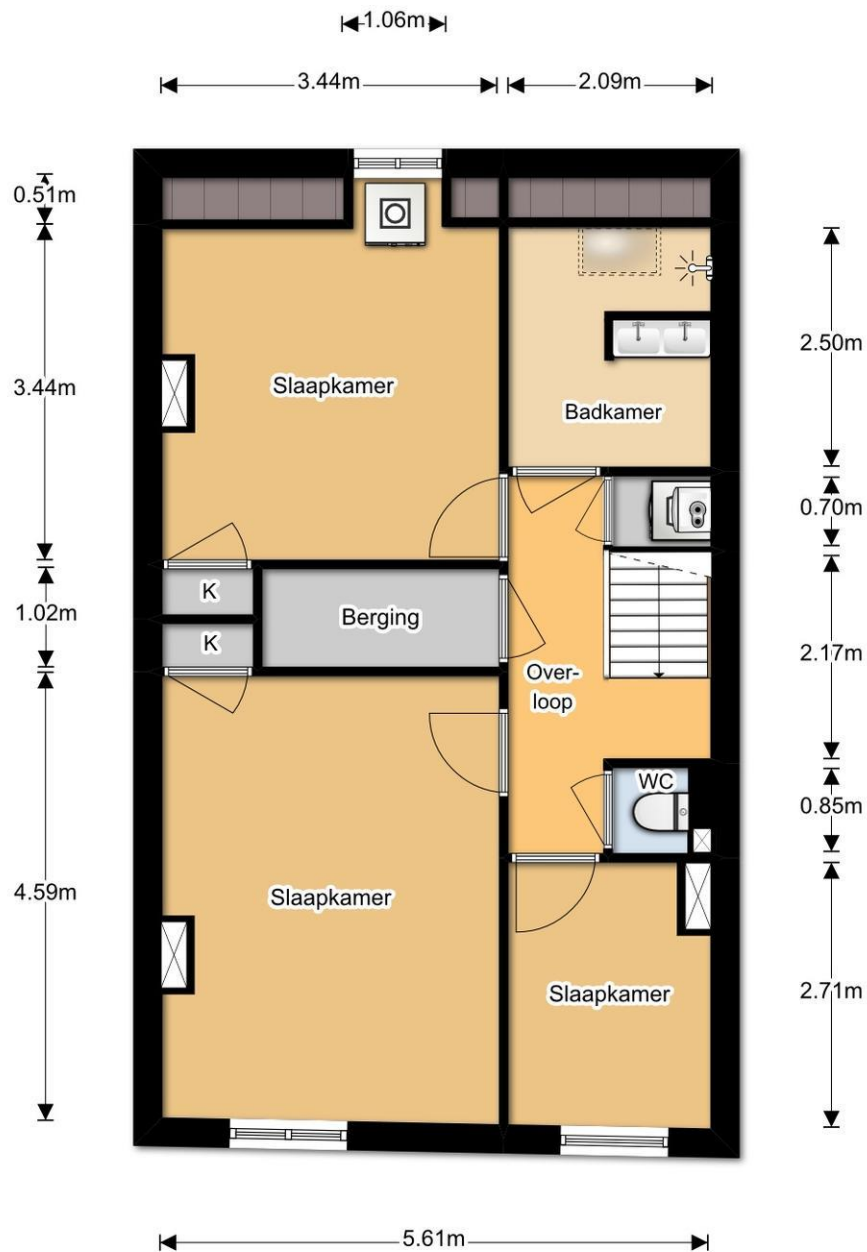

Plattegrond

Duvenvoordestraat 73 rd, Haarlem
2e Verdieping

Deze plattegrond is met de meeste zorg samengesteld.
Er kunnen geen rechten aan worden ontleend.